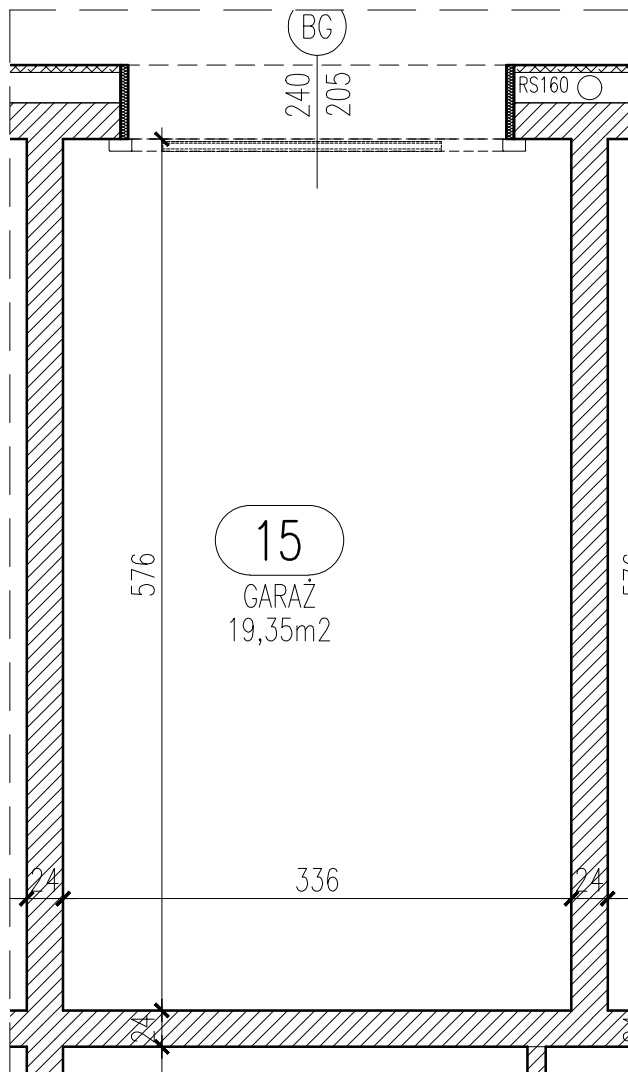

RZUT GARAŻU skala 1:50

UWAGA: Podane parametry wjazdu dotyczą wymiarów w świetle otworu. Nie doliczono ew. elementów instalacji bramy.

Garaż 15	
Powierzchnia	19,35 m ²

Blok A

Parter

Garaż 15

Wrocław, ul. Kapitulna 12